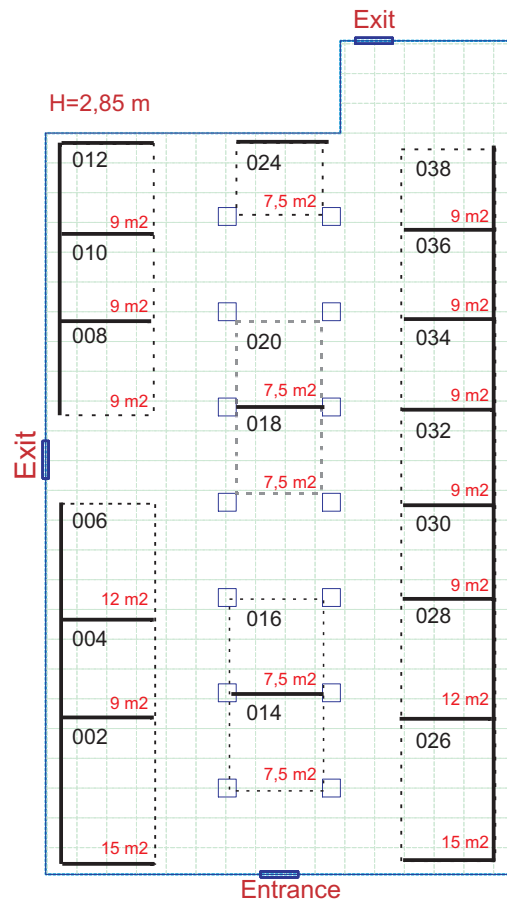

Basement floor
Цокольный этаж

Main exhibition hall Парадный зал

Ground floor
Первый этаж

H=4,24 m